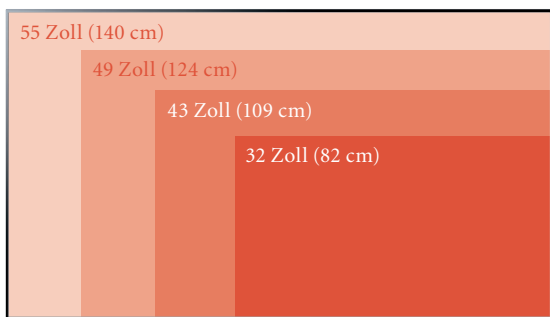

oder dem Mini-PC für bereits vorhandene Bildschirme. So finden Sie garantiert die richtige Mediabox für Ihren Verkaufs- oder Warteraum. Einfach anschließen, durchstarten und Umsatz steigern.

Komplettsystem (32 bis 55 Zoll)